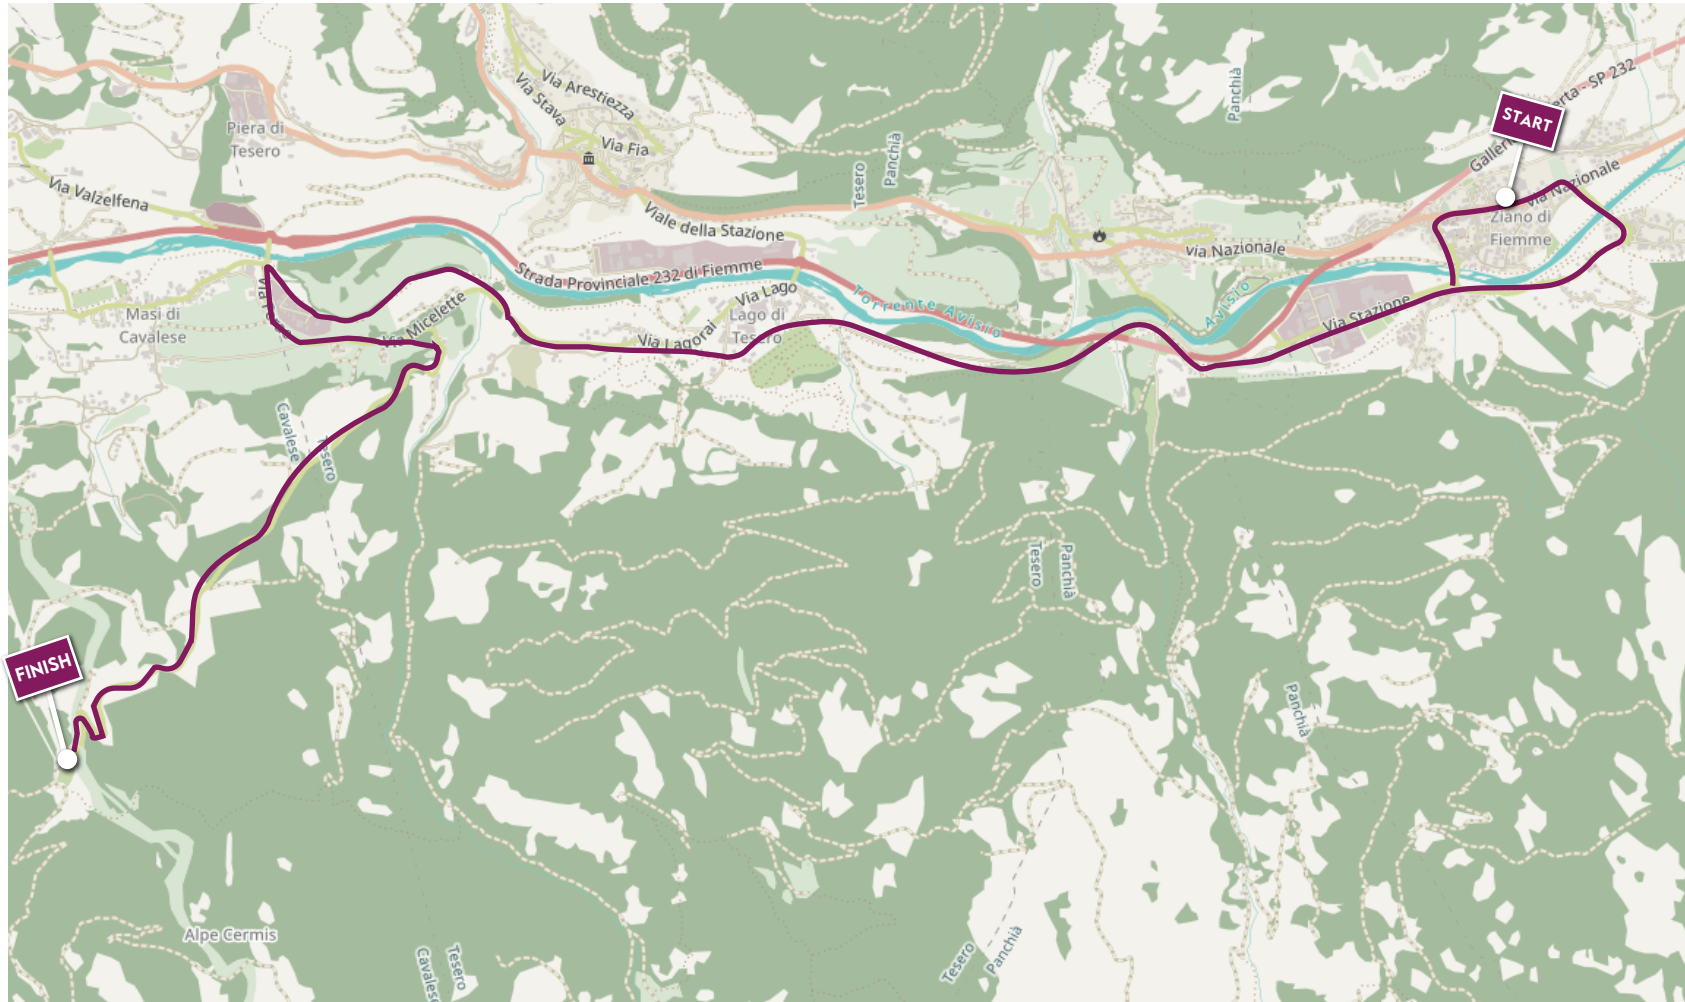

## MASS START CT 13/15 KM | JUNIOR & SENIOR SUNDAY 15.09.2024 - ZIANO DI FIEMME / ALPE CERMIS

### COURSE DETAILS

<b>DISTANCE</b>	13/15 km
<b>TOTAL CLIMB</b>	492 m
<b>TOTAL DESCENT</b>	171 m
<b>START HIGH</b>	954 m
<b>FINISH HIGH</b>	1.275 m
<b>MIN HIGH</b>	878 m
<b>MAX HIGH</b>	1.275 m